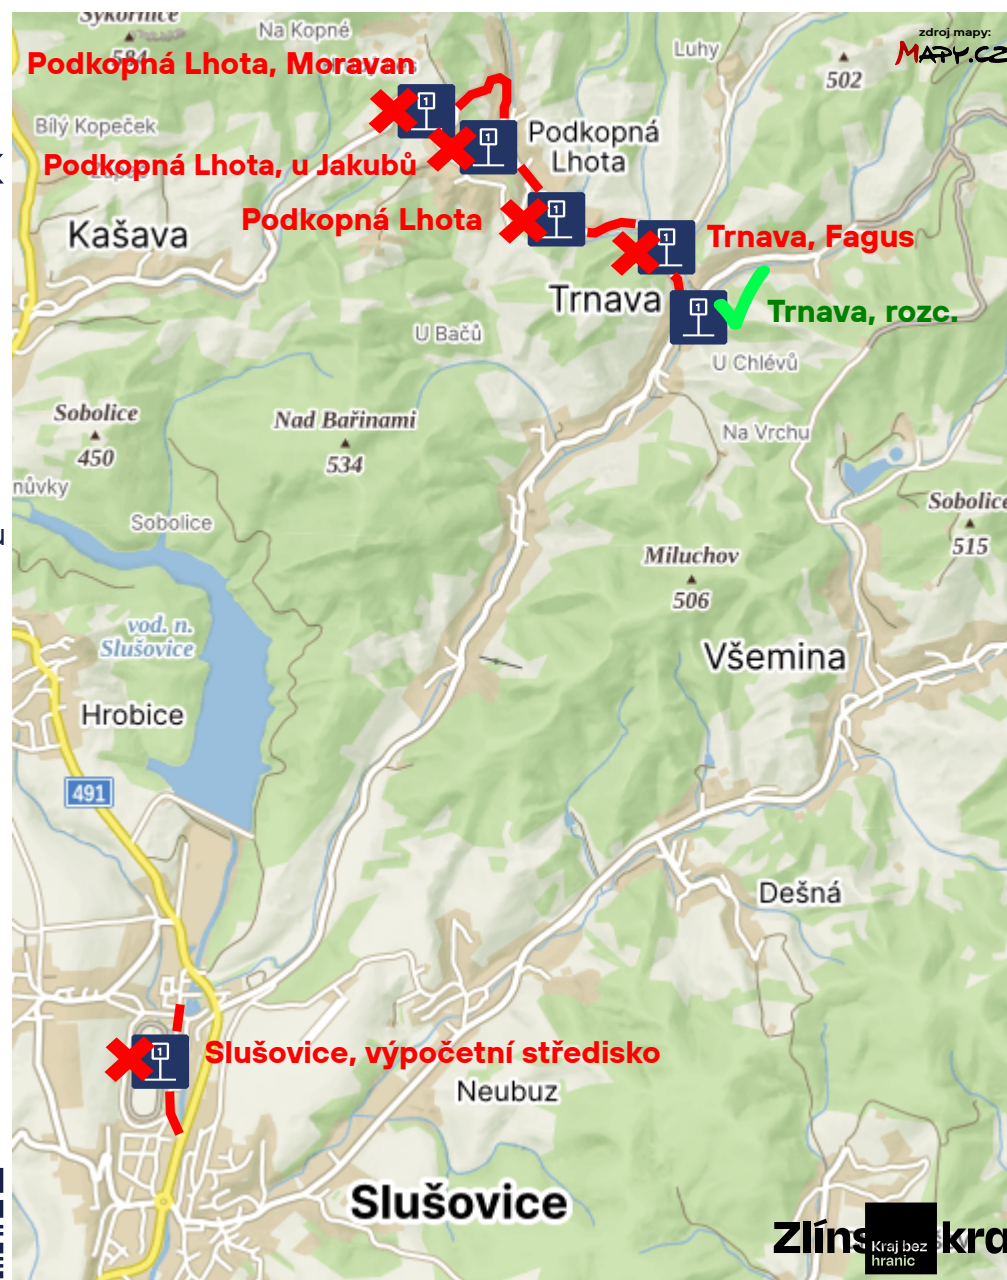

Dočasná změna v dopravě

Integrovaná doprava
Zlínského kraje

Dispečink a info:
573 775 410 | www.idzk.cz

Aktuality a další změny:
[fb.com/IDZKCZ](https://www.facebook.com/IDZKCZ) [@IDZK_cz](https://www.instagram.com/IDZK_cz)

Síť 21 Miukuláš rally

Dočasné zrušení vybraných zastávek

Trvání:
sobota 25.11.2023; 09:30 - 17:10 hod.

Dotčené linky:
 430

Vážení cestující,

z důvodu pořádání akce "Síť 21 Mikuláš rally" dojde v uvedeném termínu k následujícím dočasným změnám v dopravě:

Po dobu konání akce budou **zrušeny** bez náhrady **následující zastávky:**

Slušovice, výpočetní středisko;
Trnava, Fagus;
Podkopná Lhota;
Podkopná Lhota, u Jakubů;
Podkopná Lhota, Moravan.

Linka 430

Spoje 205, 207, 208, 209, 210 a 212 neobslouží výše uvedené zastávky. Zároveň budou tyto spoje **končit / začínat v zastávce „Trnava, rozc.“**

Za komplikace způsobené při cestování se omlouváme.
Koordinátor veřejné dopravy Zlínského kraje, s.r.o.

Aktuálně
z IDZK

Zlínský kraj
Kraj bez hranic